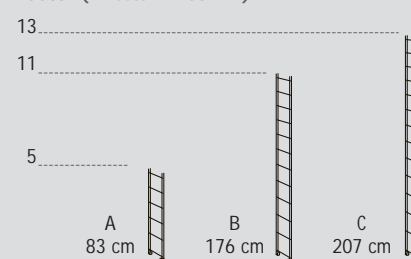

Raster (1 Raster = 155 mm)

Metallkorpus/Schubladenkörper

	A/291 020	Chrom	46 x 31 x 19	☐
	B/291 042	Chrom/Milchglas	46 x 31 x 19	☐

CD-Boden für 30 CDs

	291 750	Chrom	46 x 19	☐

Dekotop

	3074	Chrom	19 x ø 3	☐