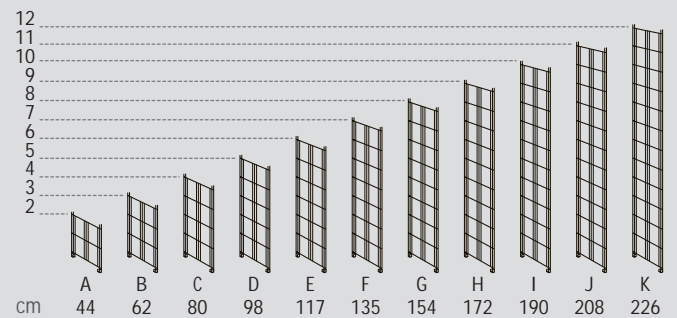

LEITERN | B III 380

Regalleiter 38 cm	Artikel	Farbe/Material	Maße in cm	
	A/370 040	Chrom	44 x 38	
	B/370 060	Chrom	62 x 38	
	C/270 100	Chrom	80 x 38	
	D/370 100	Chrom	98 x 38	
	E/270 110	Chrom	117 x 38	
	F/370 130	Chrom	135 x 38	
	G/270 120	Chrom	154 x 38	
	H/370 170	Chrom	172 x 38	
	I/270 130	Chrom	190 x 38	
	J/270 140	Chrom	208 x 38	
	K/270 160	Chrom	226 x 38	

Raster (1 Raster = 183 mm)