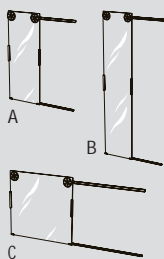

Glasschiebetür

A/372 711	Schwarzglas	46 x 110	☐
A/372 717	Milchglas	46 x 110	☐
B/372 701	Schwarzglas	46 x 201	☐
B/372 707	Milchglas	46 x 201	☐
C/372 721	Schwarzglas	85 x 73	☐
C/372 727	Milchglas	85 x 73	☐

dazu passend:

Verlängerungsbeschlag für Schiebetür 372 701, 372 707, 372 711, 372 717, 372 721, 372 727

372 900	Aluminium	46	☐
372 910	Aluminium	65	☐
372 920	Aluminium	85	☐