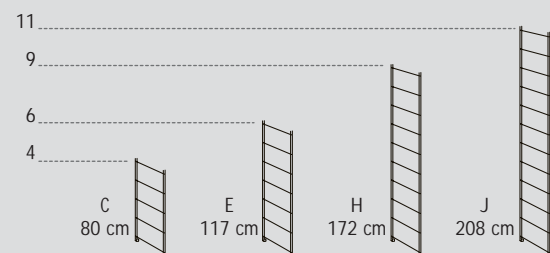

LEITERN | B III LIGHT - kompatibel mit B III 380

Regalleiter 38 cm	Artikel	Farbe/Material	Maße in cm	
	C/271 100	Chrom	80 x 38	
	E/271 110	Chrom	117 x 38	
	H/271 120	Chrom	172 x 38	
	J/271 130	Chrom	208 x 38	

Raster (1 Raster = 183 mm)