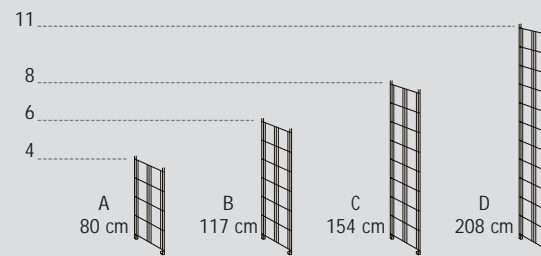

B III 250

Regalleiter 25 cm	Artikel	Farbe/Material	Maße in cm	
	A/470 100	Chrom	80 x 25	☐
	B/470 110	Chrom	117 x 25	☐
	C/470 120	Chrom	154 x 25	☐
	D/470 140	Chrom	208 x 25	☐
Gitterboden				
	470 2000	Chrom	27 x 25	☐
	470 200	Chrom	46 x 25	☐
	470 210	Chrom	65 x 25	☐
	470 220	Chrom	85 x 25	☐
Lochblechboden				
	470 3000	Chrom	27 x 25	☐
	470 300	Chrom	46 x 25	☐
	470 310	Chrom	65 x 25	☐
	470 320	Chrom	85 x 25	☐
Milchglasplatte zur Auflage auf Gitterboden				
	470 437	Milchglas	27 x 25	☐
	470 447	Milchglas	46 x 25	☐
	470 457	Milchglas	65 x 25	☐
	470 467	Milchglas	85 x 25	☐
Dekotop für Wandleiter				
	1704	Chrom	6 x ø 3	☐
Dekotop für Regalleiter				
	2504	Chrom	25 x ø 3	☐

Raster (1 Raster = 183 mm)

Wandleiter zur Wandmontage (inkl. Befestigung)

	A/170 100	Chrom	98 x 6	☐
	B/170 140	Chrom	208 x 6	☐

Beschlag zur Befestigung an einer 38 cm tiefen Regalleiter

	470 900	Chrom		☐

Bodenträger für Wandleiter

	170 010	Chrom	25	☐

Beleuchtung für Dekotop (ohne LED-Leuchtmittel)

	215 200	Chrom		☐

MICRO

Regalleiter 19 cm	Artikel	Farbe/Material	Maße in cm	
	A/291 100	Chrom	83 x 19	☐
	B/291 130	Chrom	176 x 19	☐
	C/291 140	Chrom	207 x 19	☐
Gitterboden				
	291 900	Chrom	46 x 19	☐
	291 910	Chrom	63 x 19	☐
	291 920	Chrom	80 x 19	☐
Blechboden				
	291 300	Chrom	46 x 19	☐
	291 310	Chrom	63 x 19	☐
	291 400	Chrom	80 x 19	☐
Glasboden mit Gitterrahmen aus Chrom				
	A/291 200	Klarglas	46 x 19	☐
	B/291 207	Milchglas	46 x 19	☐
	C/291 210	Klarglas	63 x 19	☐
	D/291 217	Milchglas	63 x 19	☐
	E/291 220	Klarglas	80 x 19	☐
	F/291 227	Milchglas	80 x 19	☐